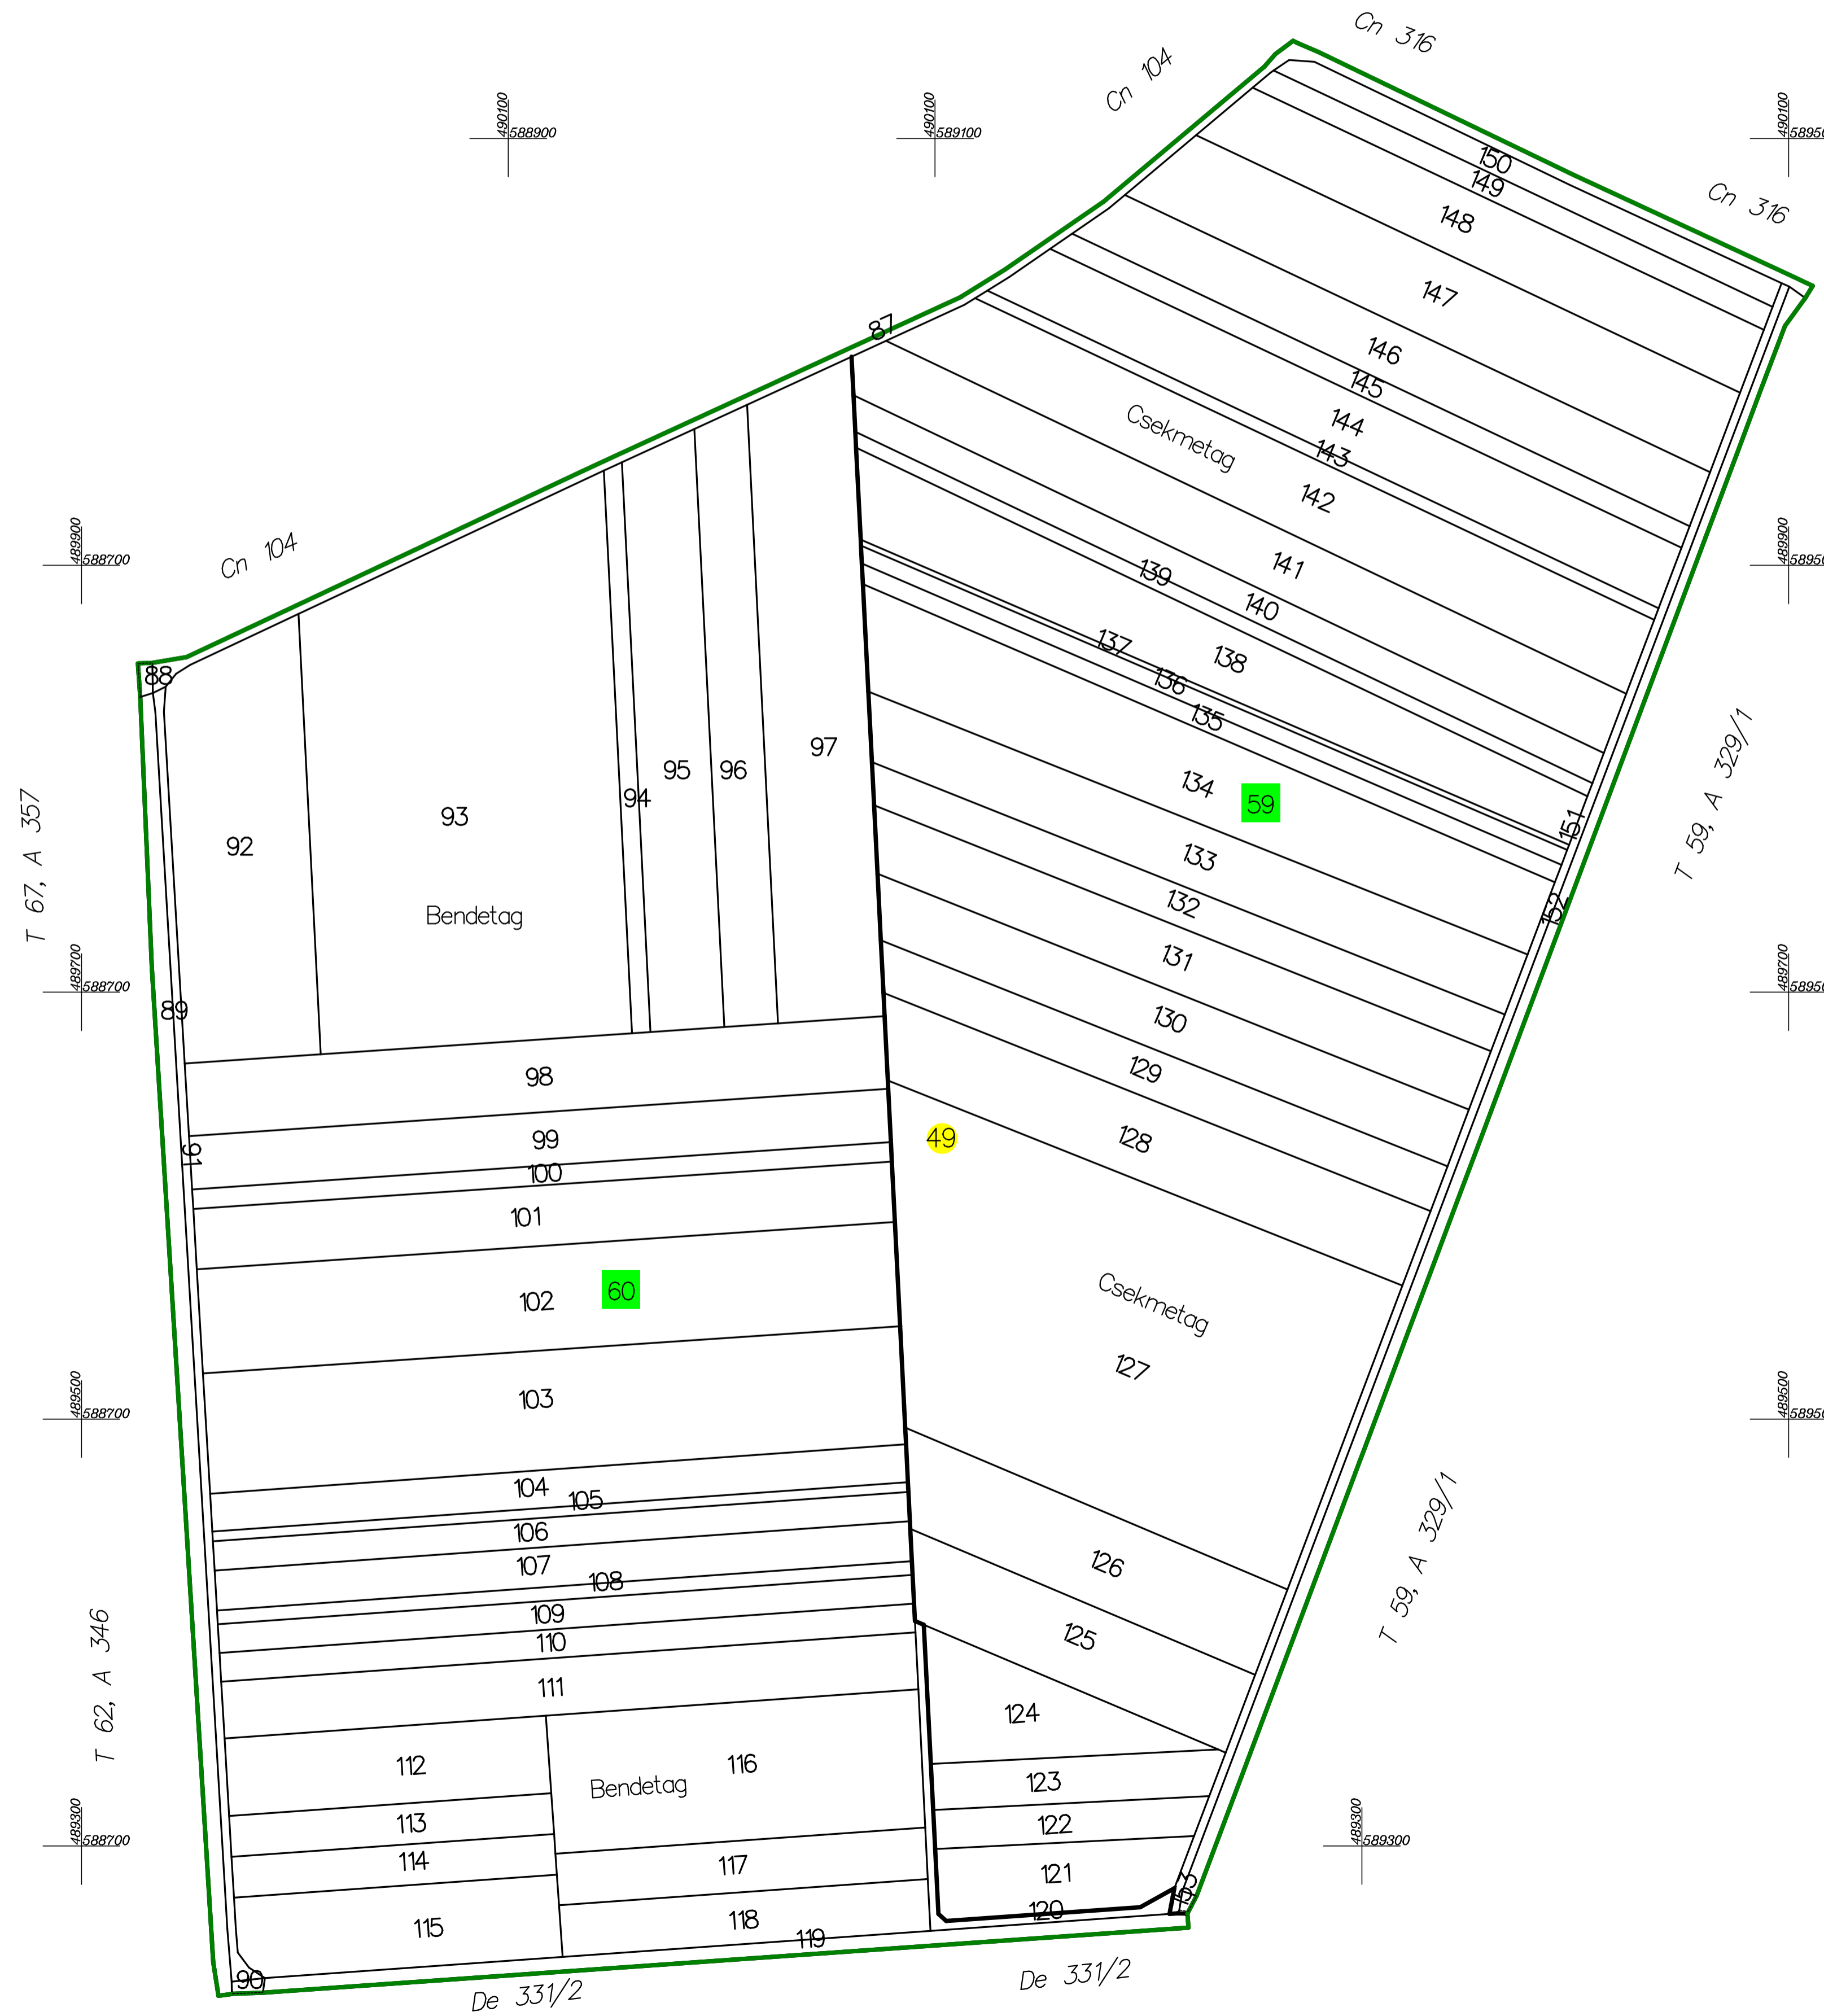

PLAN CADASTRAL
 UAT Zabala, Judetul Covasna, Sect. cad. 49
 Scara 1:2000
 sistem de proiectie STEREO 70

- Legenda:
- limita judet/limita UAT
 - limita sector cadastral
 - limita tarla
 - limita imobile
 - limita intravilan
 - ape
 - 87 - identificator imobil
 - 49 - nr. sector cadastral
 - 59 - nr. tarla